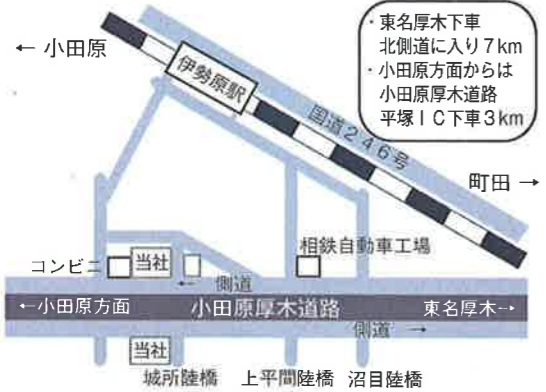

《神奈川営業所・平塚鋼材センター》

254-0005 神奈川県平塚市城所 480-1
TEL.0463-54-3261 FAX.0463-55-9023 (神奈川営業所)
TEL.0463-53-1491 FAX.0463-54-6744 (神奈川代理店営業部)
TEL.0463-54-3265 FAX.0463-54-3432 (平塚鋼材センター)