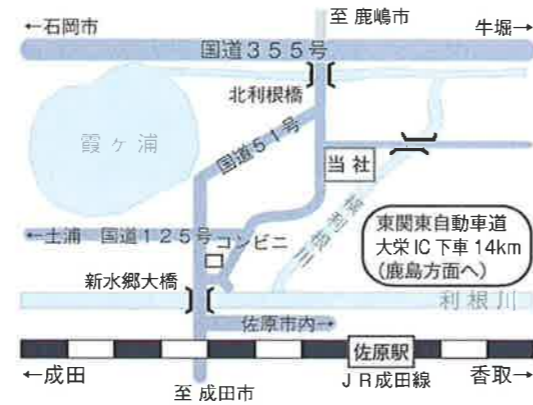

《茨城営業所・茨城鋼材センター》

300-0725 茨城県稲敷市佐原下手 1606
TEL.0299-78-2666 FAX.0299-78-2978 (茨城営業所)
TEL.0299-78-2977 FAX.0299-78-2978 (茨城鋼材センター)