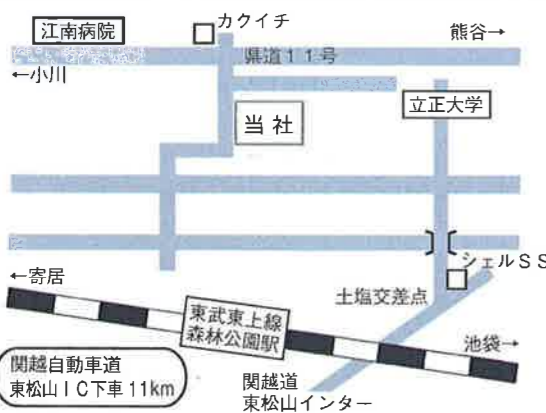

《多摩営業所》

206-0013 東京都多摩市桜ヶ丘 2-2-5  
TEL.042-374-5611 FAX.042-374-2830

北関東営業所  
埼玉鋼材センター

多摩営業所