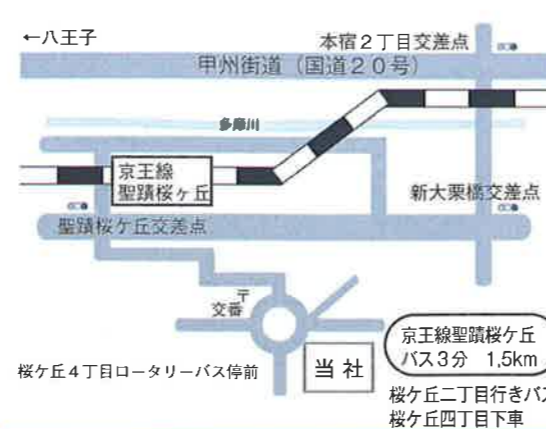

《多摩営業所》

206-0013 東京都多摩市桜ヶ丘 2-2-5
TEL.042-374-5611 FAX.042-374-2830