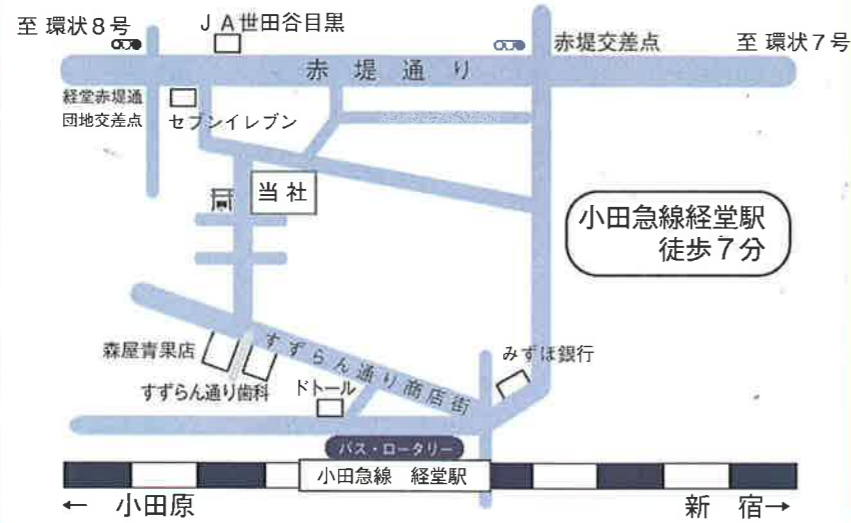

《本社案内図》

156-0051 東京都世田谷区宮坂 3-36-16
TEL.03-3425-2751 FAX.03-3427-0134